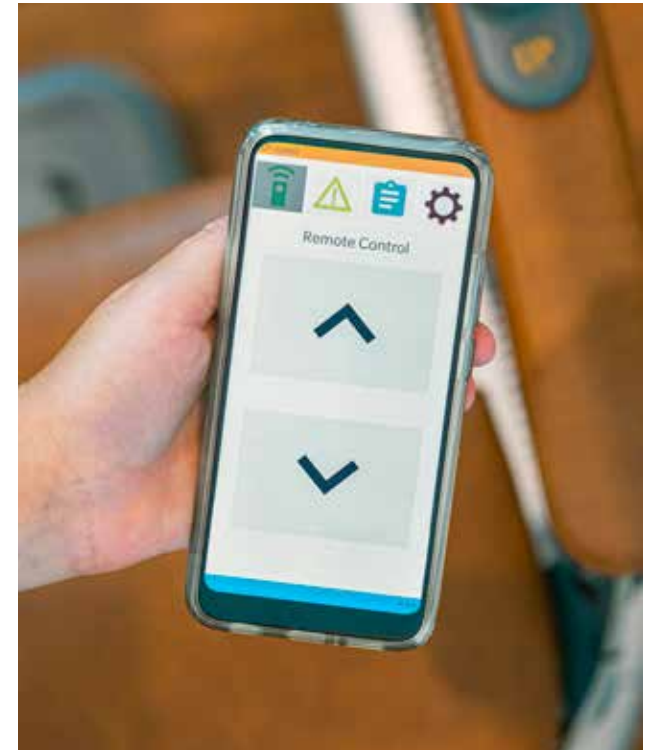

UP-BEDIENUNGS-APP

Neben einer Fernbedienung bieten wir auch eine App an, mit der Sie Ihren Treppenlift über Ihr eigenes Smartphone aus der Ferne bedienen können.