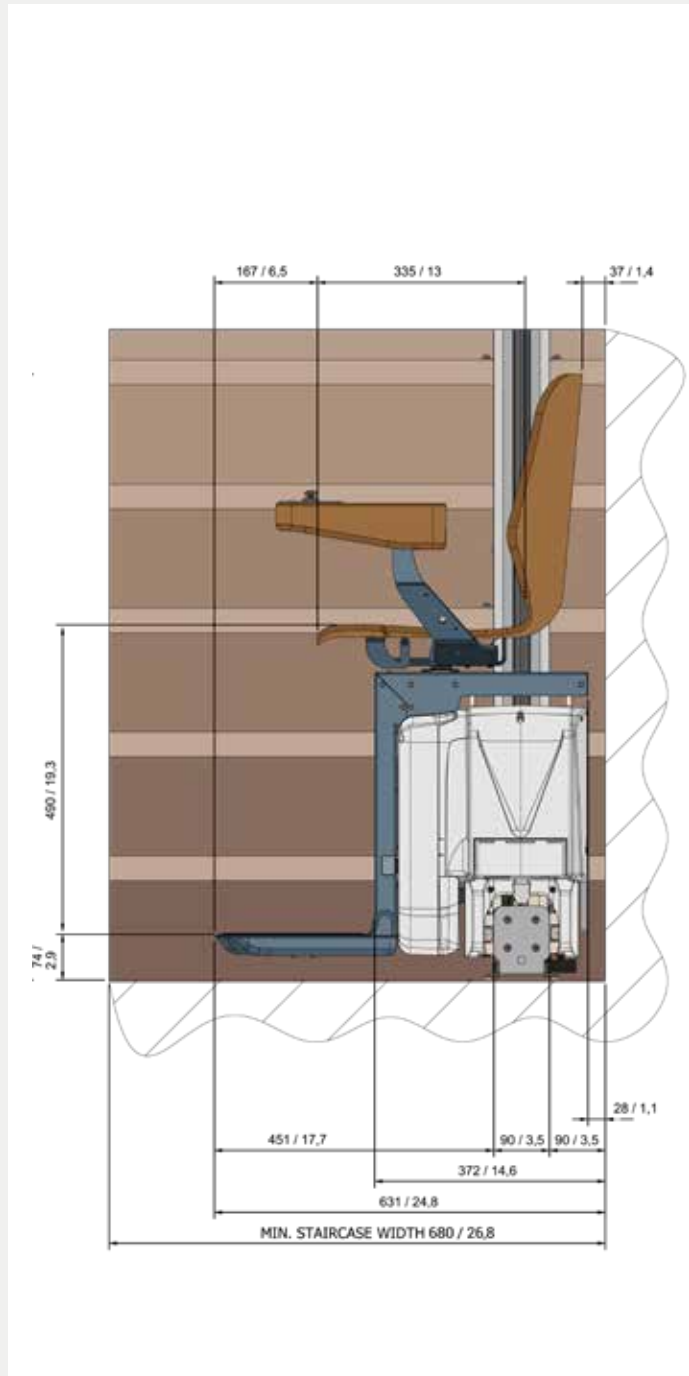

KURVENTREPPENLIFT

Der Kurventreppenlift eignet sich für eine Treppe mit einer oder mehreren Kurven und wird ebenfalls immer mit einem automatischen Drehstuhl, einer automatischen Fußstütze und einer Gegensprechanlage geliefert. Haben Sie eine gerade Treppe, bevorzugen aber einen waagerechten oder steilstart Abschluss oder eine 90- oder 180-Grad-Parkkurve, dann ist der kurvige Treppenlift Ihre Wahl.