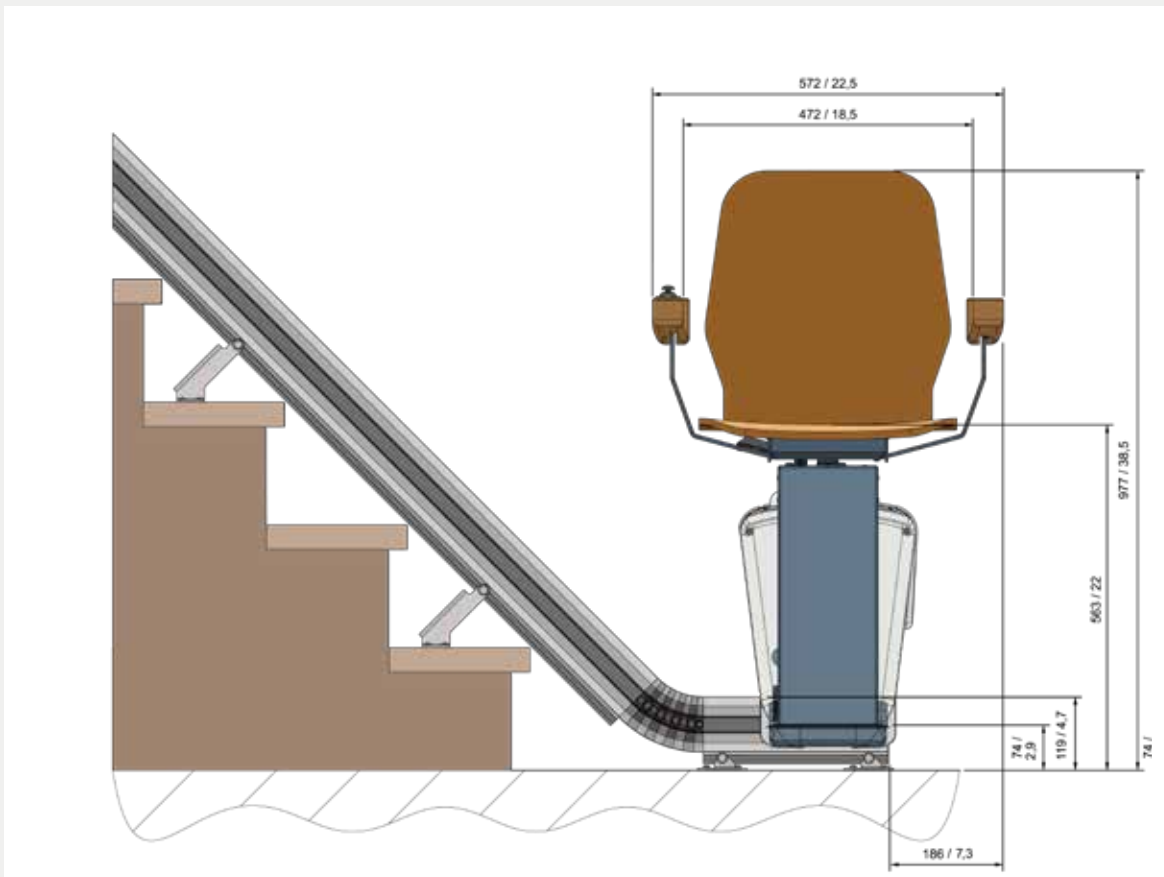

KURVENTREPPENLIFT

Der Kurventreppenlift eignet sich für eine Treppe mit einer oder mehreren Kurven und wird ebenfalls immer mit einem automatischen Drehstuhl, einer automatischen Fußstütze und einer Gegensprechanlage geliefert. Haben Sie eine gerade Treppe, bevorzugen aber einen waagerechten oder steilstart Abschluss oder eine 90- oder 180-Grad-Parkkurve, dann ist der kurvige Treppenlift Ihre Wahl.