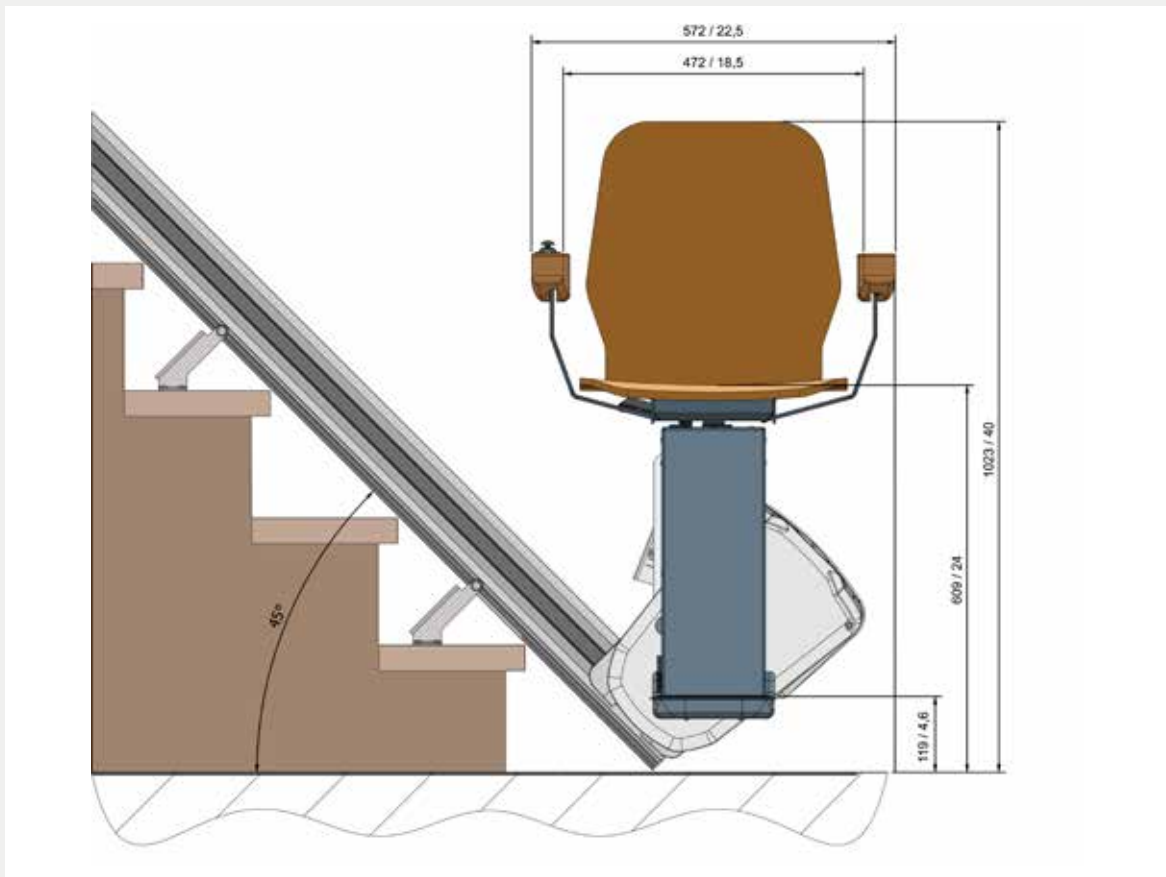

GERADER TREPPENLIFT

Der gerade Treppenlift eignet sich für gerade Treppen mit einem geraden Abschluss, wobei die Möglichkeit besteht, ihn mit einer Klappschiene auszustatten. Der gerade Treppenlift wird immer mit einem automatischen Drehstuhl, einer automatischen Fußstütze und einer Gegensprechanlage geliefert.