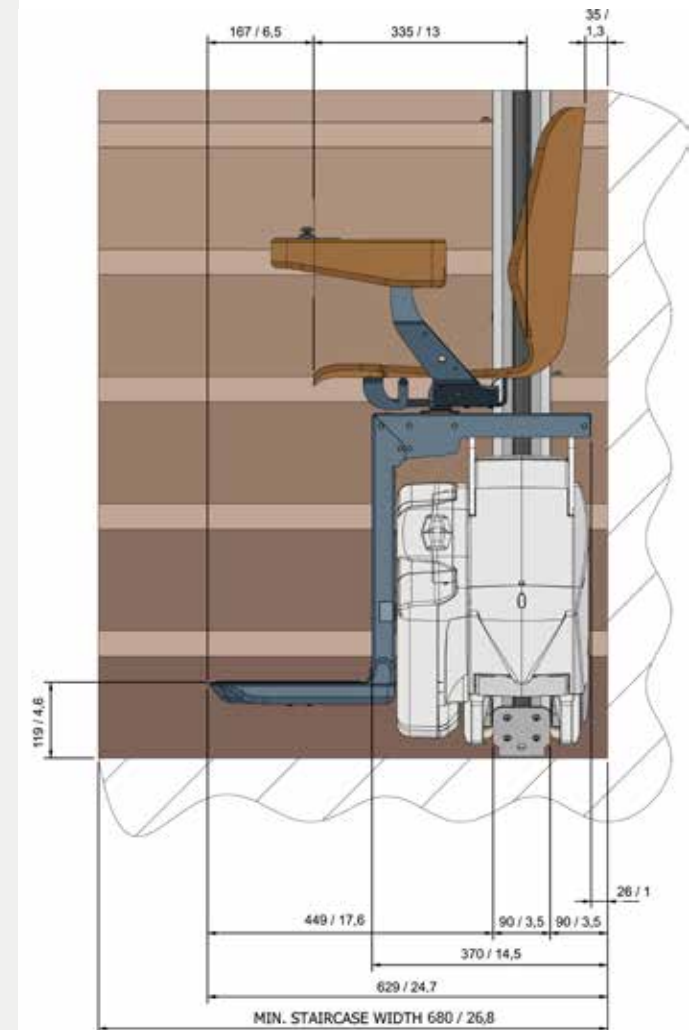

GERADER TREPPENLIFT

Der gerade Treppenlift eignet sich für gerade Treppen mit einem geraden Abschluss, wobei die Möglichkeit besteht, ihn mit einer Klappschiene auszustatten. Der gerade Treppenlift wird immer mit einem automatischen Drehstuhl, einer automatischen Fußstütze und einer Gegensprechanlage geliefert.