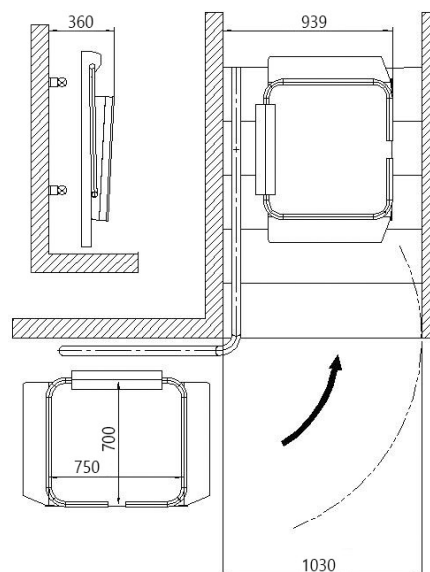

Die Befestigung der Schiene kann auf **Stützen** oder an der **Wand** erfolgen.

OPTIONEN

- ① Ausführung als Außenvariante
- ② Verlängerte Auffahrrampe
- ③ Spezielle Plattformgrößen
- ④ Klappsitz auf Plattform
- ⑤ Edelstahl-Variante
- ⑥ Seitliche Auffahrrampe
- ⑦ Spezielle RAL-Farbe

TIPP

Technische Spezifikationen

Traglast	225 kg (optional 300 kg)
Plattformgrößen (Standard)	700 x 750 mm, 750 x 850 mm, 800 x 900 mm, 800 x 1000 mm
Plattformgrößen (Spezial)	Bis max. 900 x 1300 mm
Steigung	0-47 °
Geschwindigkeit	0,06-0,1 m/s
Lautstärke	Unter 60 dB
Temperatur	+45 °C bis -15 °C
Breite zusammengeklappt	360 mm
Stromversorgung	1 x 230 V / 50-60 Hz
Motorleistung	0,5 kW
Max. Schienenlänge	35 m
Standardfarbe	RAL 9007 oder 7035
Zertifikate	TÜV zertifiziert nach EN 81-40