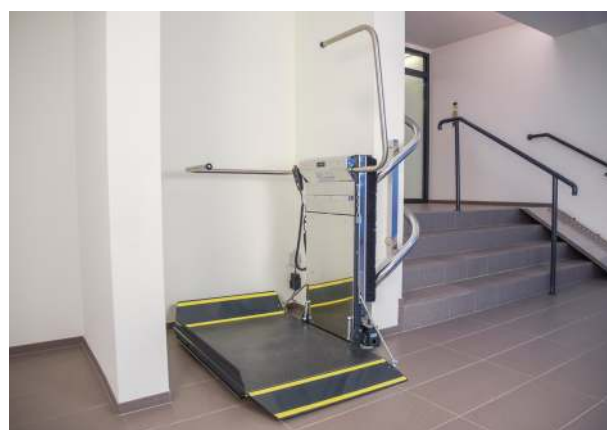

STRATOS

PLATTFORM TREPPENLIFT

STRATOS

Plattform Treppenlift für kurvige Treppen

HANDLAUF

Oberes Führungsrohr bleibt sauber und dient als bequemer Handlauf

EFFIZIENT

Schnelle und günstige Installation im Innen- und Außenbereich

STABIL

Robuste Plattformmechanik und stabile Laufschienen garantieren sicheren Betrieb

BEDIENUNG

Funkfernbedienung

Handkassette oder an Wand

Handkassette am Spiralkabel

Bedienung auf Plattform

Joystick

integriert auf Plattform

SCHIENE

Die Schiene wird wahlweise aus **Stahl** oder **Edelstahl** gefertigt. Die Standardfarben für die Stahlbeschichtung sind RAL 9007 und 7035, optional ist jede RAL-Farbe möglich.

Die Befestigung der Schiene kann auf **Stützen** oder an der **Wand** erfolgen.

OPTIONEN

- ① Ausführung als Außenvariante
- ② Verlängerte Auffahrrampe
- ③ Spezielle Plattformgrößen
- ④ Klappsitz auf Plattform
- ⑤ Edelstahl-Variante
- ⑥ Seitliche Auffahrrampe
- ⑦ Spezielle RAL-Farbe