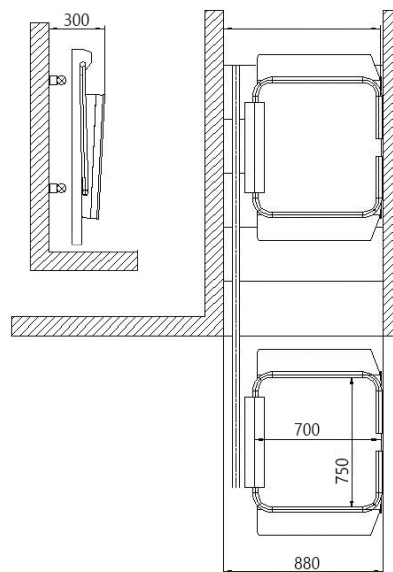

## Technische Spezifikationen

Traglast	225 kg (optional 300 kg)
Plattformgrößen (Standard)	700 x 750 mm, 750 x 850 mm, 800 x 900 mm, 800 x 1000 mm
Plattformgrößen (Spezial)	Bis max. 900 x 1300 mm
Steigung	0-52 °
Geschwindigkeit	0,06-0,12 m/s
Lautstärke	Unter 60 dB
Temperatur	+45 °C bis -15 °C
Breite zusammengeklappt	300 mm
Stromversorgung	1 x 230 V / 50-60 Hz
Standardfarbe	RAL 9007 oder 7035
Motorleistung	0,5 kW
Max. Schienenlänge	30 m
Zertifikate	TÜV zertifiziert nach EN 81-40